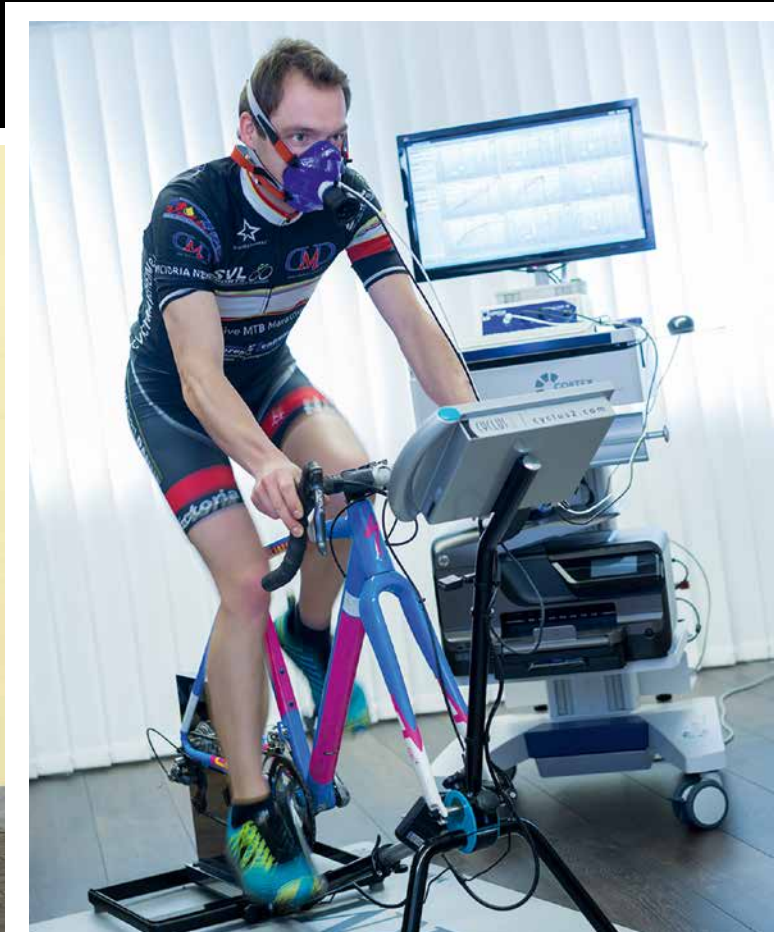

# Leistungsdiagnostik Sauerland

- Spiroergometrie
- Laktatanalyse
- Körpersegmentanalyse

## WISSEN SCHAFFT LEISTUNG

Die Spiroergonomie (Atemgasanalyse) liefert Antworten auf die wichtigsten Fragen rund um Ihr Training. Sie ist eine der aussagekräftigsten und genauesten sportmedizinischen Leistungsdiagnostiken.