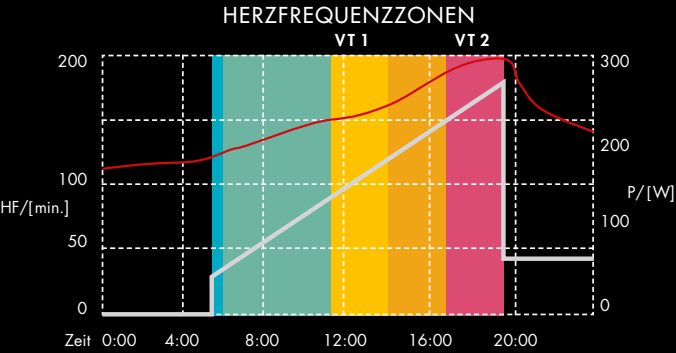

# EFFEKTIV TRAINIEREN

Trainingsrelevante Daten aus der diagnostischen Anwendung:

- aerobe und anaerobe Schwelle
- maximale Sauerstoffaufnahme
- Herzfrequenz
- maximale Leistungsfähigkeit

BEREICH	HF   min.	P   W	EU   kcal/h
Kompensationsbereich	< 129	< 54	< 250
Extensive Ausdauer	129 - 162	54 - 151	280 - 576
Intensive Ausdauer	162 - 173	151 - 188	576 - 717
Entwicklungsbereich	173 - 184	188 - 222	717 - 829
Spitzenbereich	> 184	> 222	> 829

# Leistungsdiagnostik Sauerland

- Spiroergometrie
- Laktatanalyse
- Körpersegmentanalyse

## WISSEN SCHAFFT LEISTUNG

Die Spiroergonomie (Atemgasanalyse) liefert Antworten auf die wichtigsten Fragen rund um Ihr Training. Sie ist eine der aussagekräftigsten und genauesten sportmedizinischen Leistungsdiagnostiken.